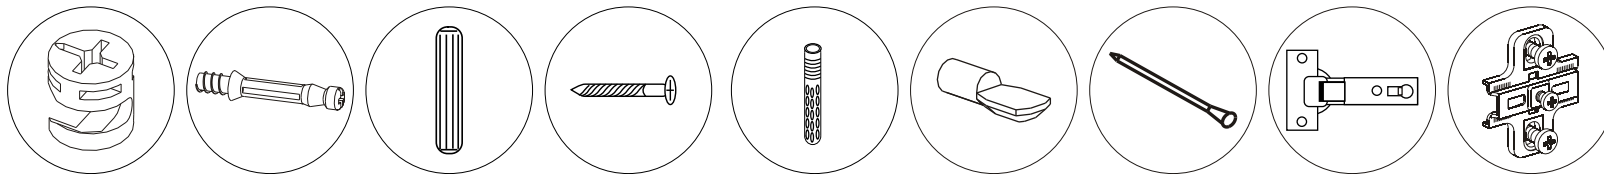

FINNMIRROR®

HUOM!

Ylä- ja alaselistä kiinnitetään puisilla poratapailla. 4 tappia selistä kohti.

Colle
Montageleim
Montageleim
Assembly glue
Colle
Montageleim
Montageleim
Assembly glue

Harmony sivukaappi 123