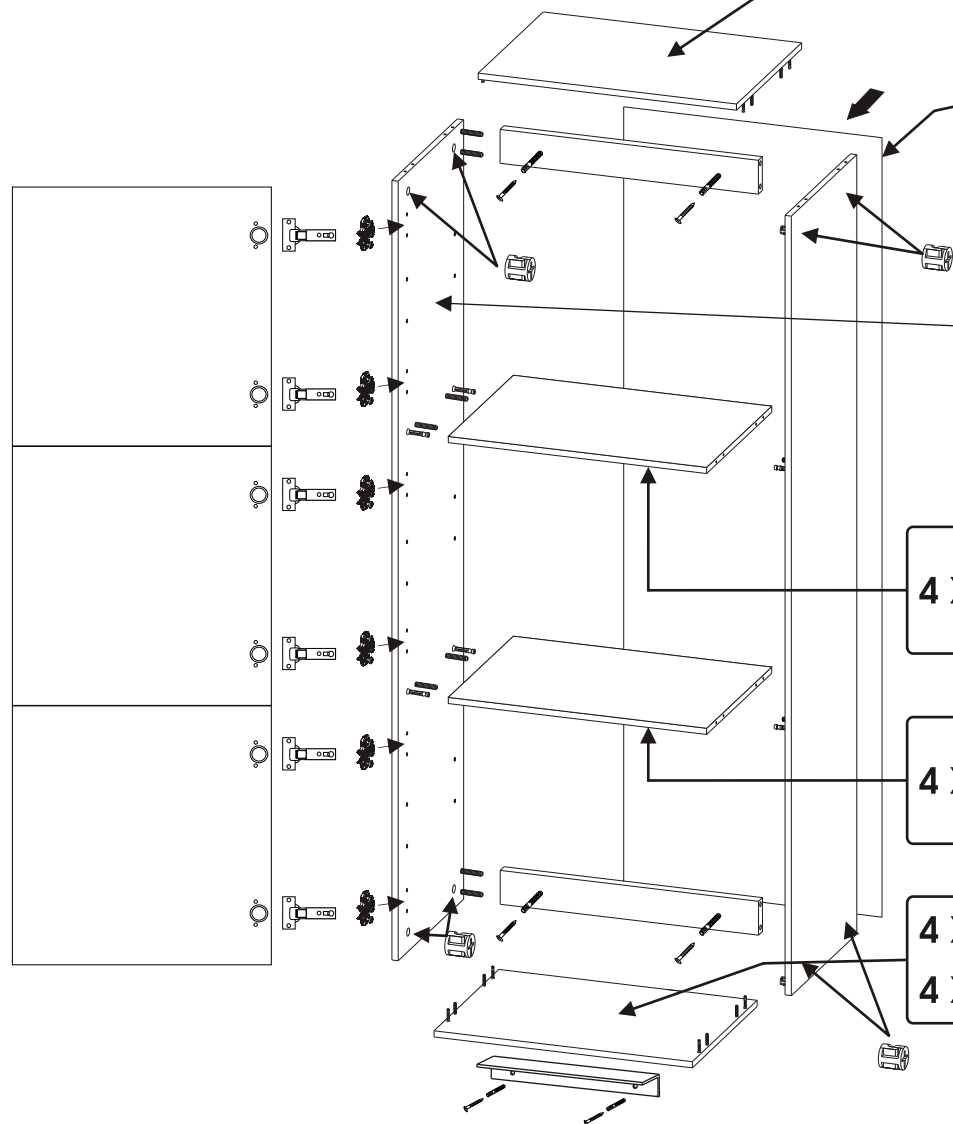

FINNMIRROR®

HUOM!

Ylä- ja alaselistä kiinnitetään puisilla poratapailla. 4 tappia selistä kohti.

Colle
Montageleim
Montageleim
Assembly glue
Colle
Montageleim
Montageleim
Assembly glue

Harmony sivukaappi 123