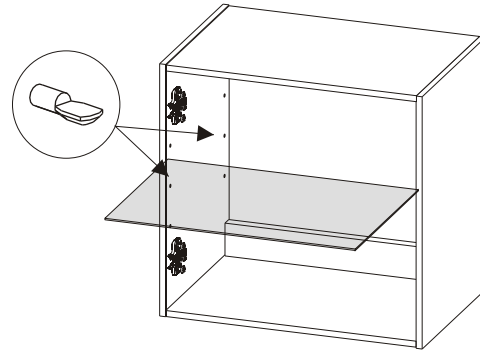

FINNMIRROR®

HUOM!

Ylä- ja alaselistä kiinnitetään puisilla poratapeilla. 4 tappia sidelistaa kohti.

Colle
Montagem
Montageleim
Assembly glue
Colle
Montagem
Montageleim
Assembly glue

Seinäkaappi 40 syvä