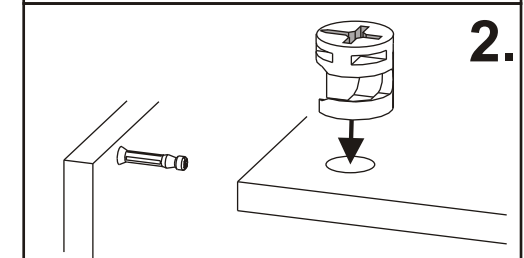

FINNMIRROR®

HUOM!

Ylä- ja alaselistä kiinnitetään puisilla poratapeilla. 4 tappia sidelistaa kohti.

Colle
Montageleim
Montageleim
Assembly glue
Colle
Montageleim
Montageleim
Assembly glue

Seinäkaappi 40

1.