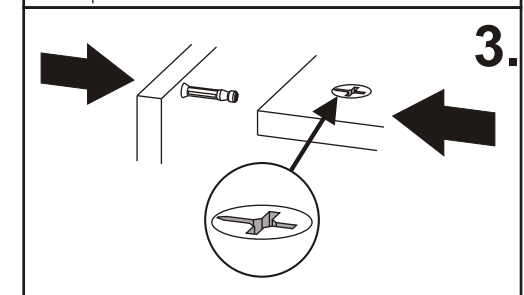

FINNMIRROR®

HUOM!

Ylä- ja alaselistä kiinnitetään puisilla poratapeilla. 4 tappia sidelistaa kohti.

Colle
Montageleim
Montageleim
Assembly glue
Colle
Montageleim
Montageleim
Assembly glue

Seinäkaappi 40

1.

2.

3.

4.

5.