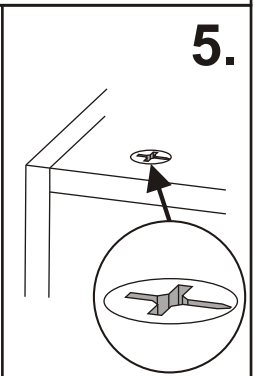

FINNMIRROR®

HUOM!

Ylä- ja alaselistä kiinnitetään puisilla poratapeilla. 4 tappia sidelistaa kohti.

Colle
Montageleim
Montageleim
Assembly glue
Colle
Montageleim
Montageleim
Assembly glue

Seinäkaappi 40

1.

2.

3.

4.

5.