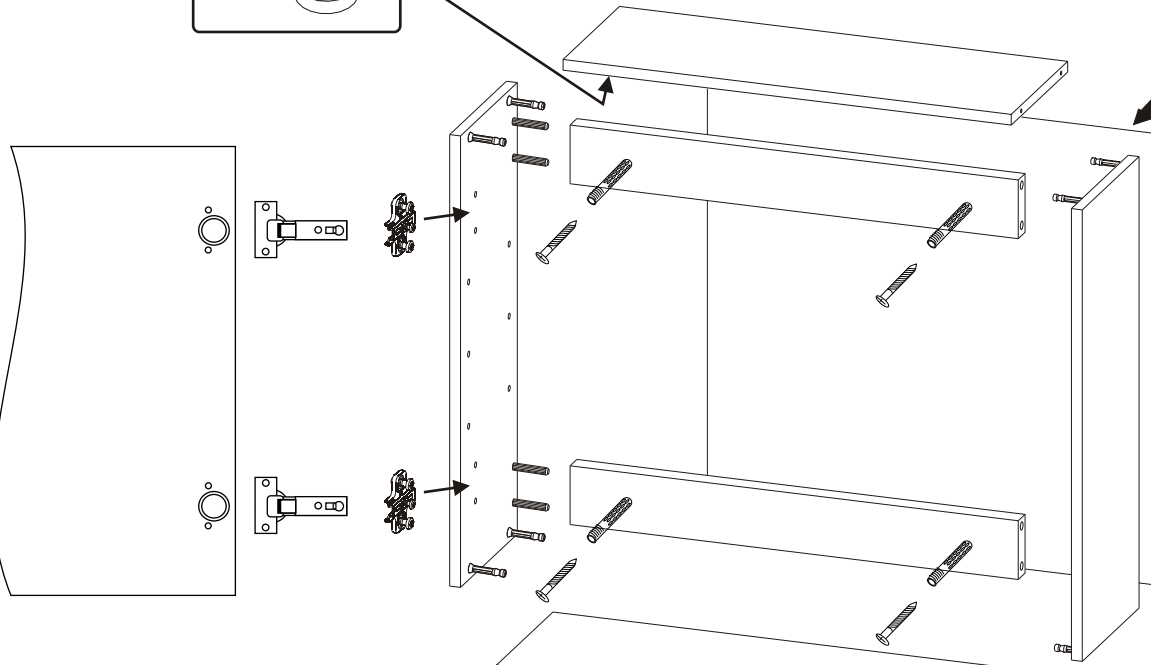

FINNMIRROR®

HUOM!

Ylä- ja alaselistä kiinnitetään puisilla poratapeilla. 4 tappia sidelistaa kohti.

Colle
Montageleim
Montageleim
Assembly glue
Colle
Montageleim
Montageleim
Assembly glue

Seinäkaappi 40

1.

2.

3.

4.

5.