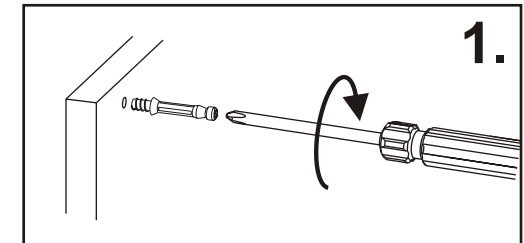

FINNMIRROR®

HUOM!

Ylä- ja alaselistä kiinnitetään puisilla poratapeilla. 4 tappia sidelistaa kohti.

Colle
Montageleim
Montageleim
Assembly glue
Colle
Montageleim
Montageleim
Assembly glue

Seinäkaappi 40

1.