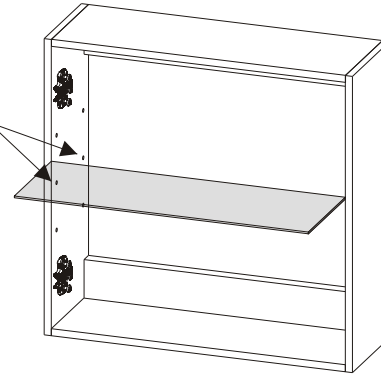

FINNMIRROR®

HUOM!

Ylä- ja alaselistä kiinnitetään puisilla poratapeilla. 4 tappia sidelistaa kohti.

Colle
Montageleim
Montageleim
Assembly glue
Colle
Montageleim
Montageleim
Assembly glue

Seinäkaappi 40

1.