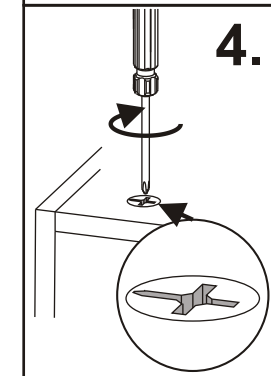

FINNMIRROR®

HUOM!

Ylä- ja alaselistä kiinnitetään puisilla poratapeilla. 4 tappia sidelistaa kohti.

Colle
Montageleim
Montageleim
Assembly glue
Colle
Montageleim
Montageleim
Assembly glue

Seinäkaappi 40

1.

2.

3.

4.

5.