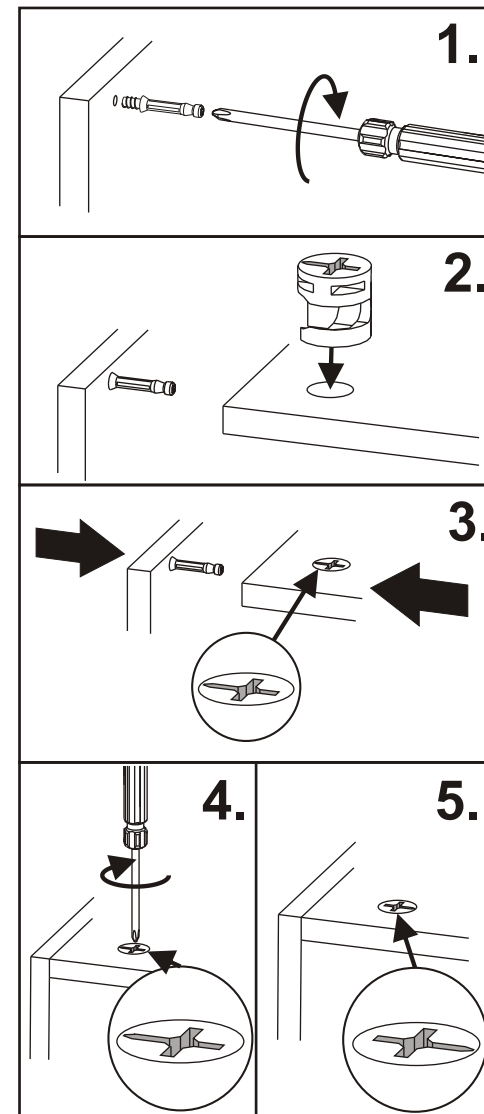

# Alasivukaappi 30 cm

FINNMIRROR®