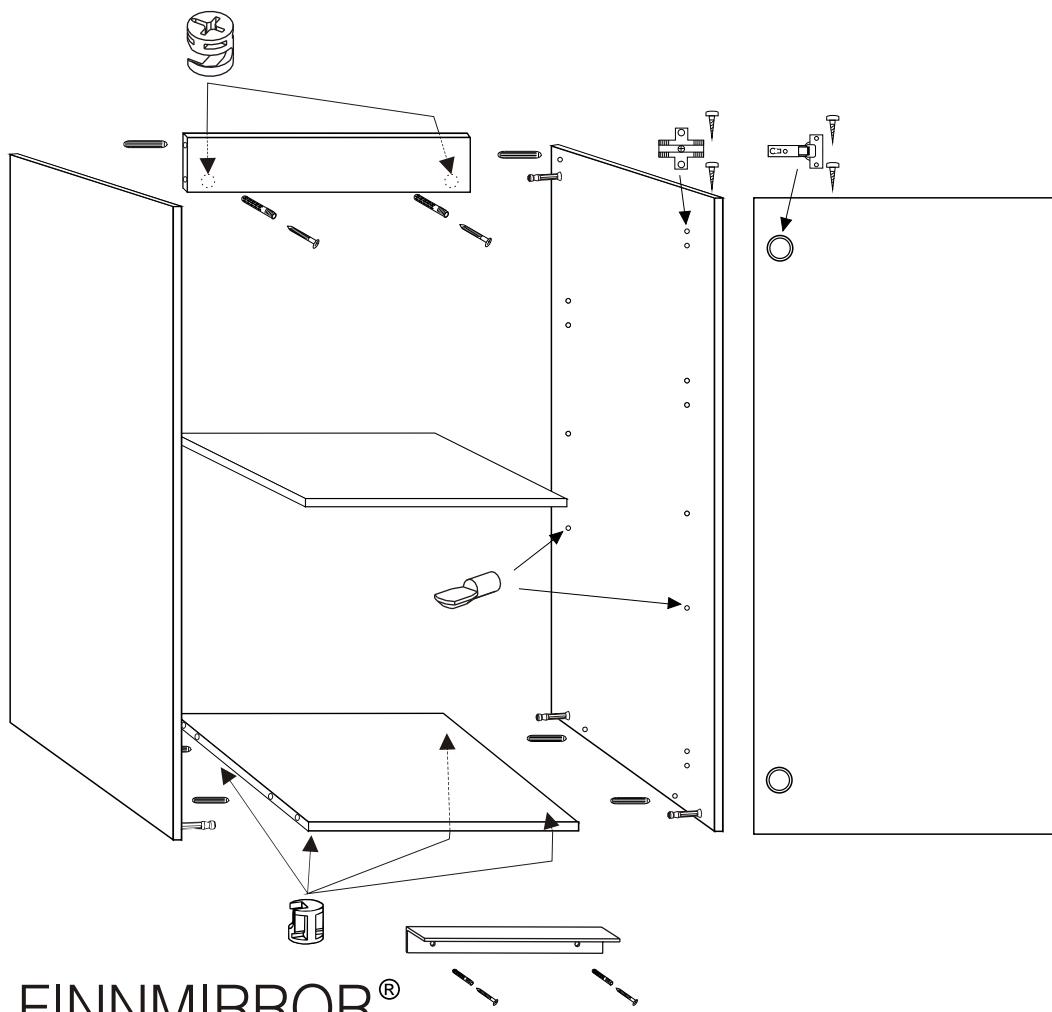

# Alasivukaappi 30 cm

FINNMIRROR®