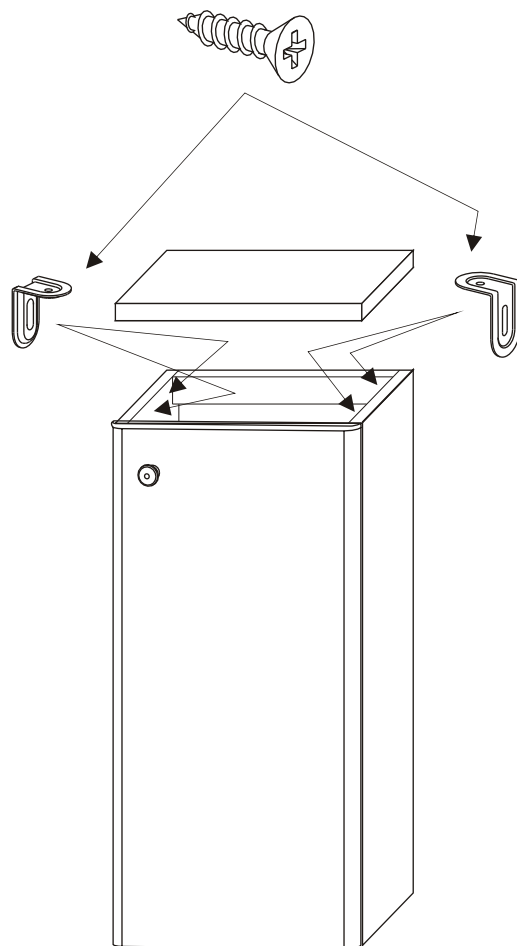

# Alasivukaappi 30 cm

FINNMIRROR®