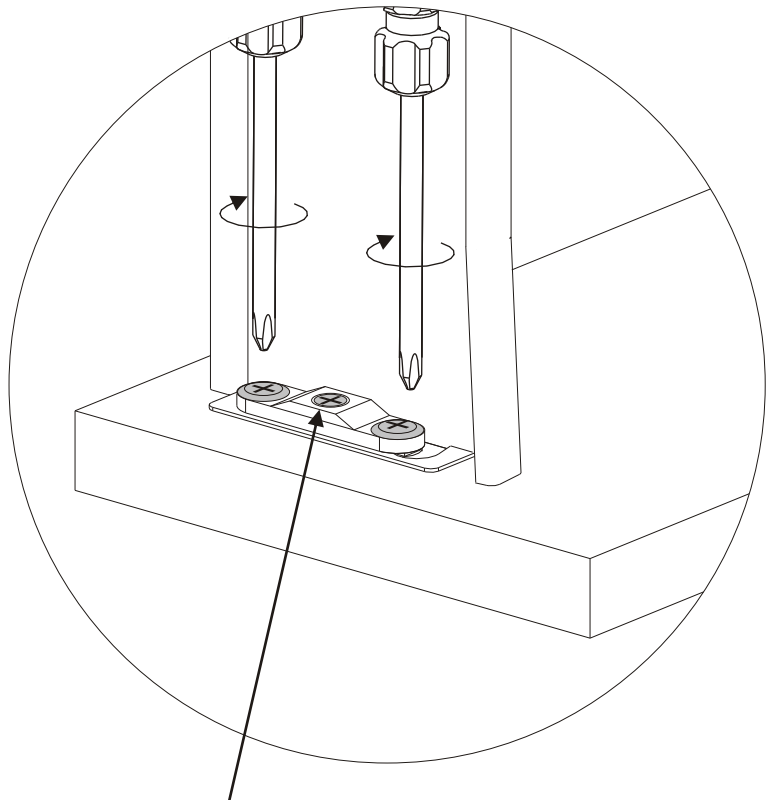

FINNMIRROR®

Laatikosto

Laatikon kokoaminen

HUOM !
Metallirunko kestää
vain yhden taivutuksen.

HUOM ! Etusarjan korkeuden
säätö keskimmaisella ruuvilla.