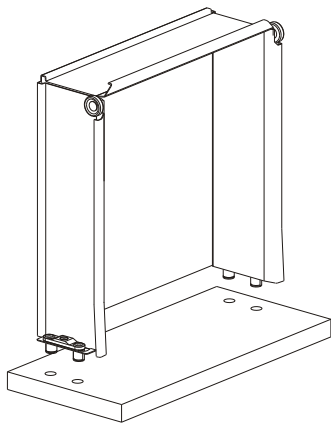

FINNMIRROR®

Laatikosto

Laatikon kokoaminen

HUOM !
Metallirunko kestää
vain yhden taivutuksen.

HUOM ! Etusarjan korkeuden
säätö keskimmaisella ruuvilla.