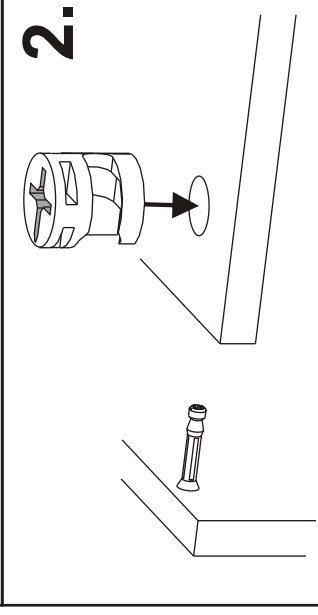

FINNMIRROR®

Laatikosto

Laatikon kokoaminen

HUOM !
Metallirunko kestää
vain yhden taivutuksen.

HUOM ! Etusarjan korkeuden
säätö keskimmaisella ruuvilla.