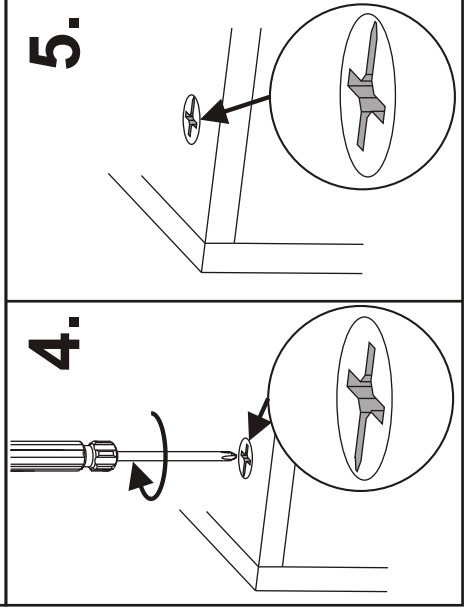

FINNMIRROR®

Laatikosto

Laatikon kokoaminen

HUOM !
Metallirunko kestää
vain yhden taivutuksen.

HUOM ! Etusarjan korkeuden
säätö keskimmaisella ruuvilla.