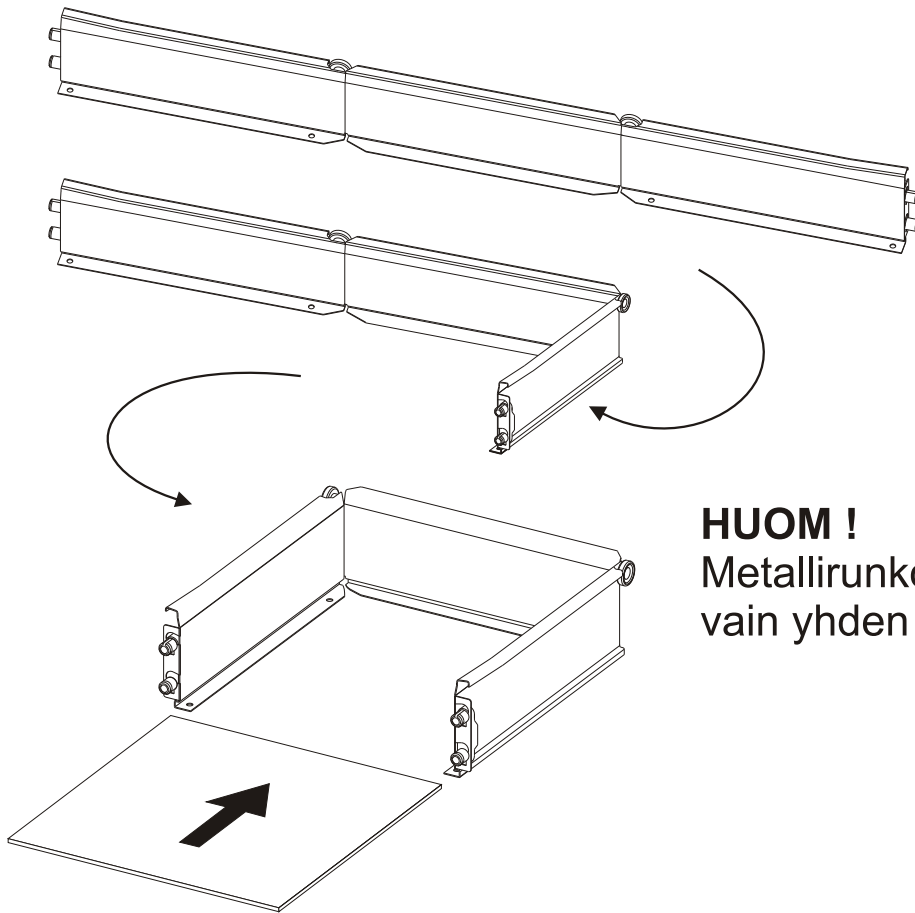

FINNMIRROR®

Laatikosto

Laatikon kokoaminen

HUOM !
Metallirunko kestää
vain yhden taivutuksen.

HUOM ! Etusarjan korkeuden
säätö keskimmaisella ruuvilla.