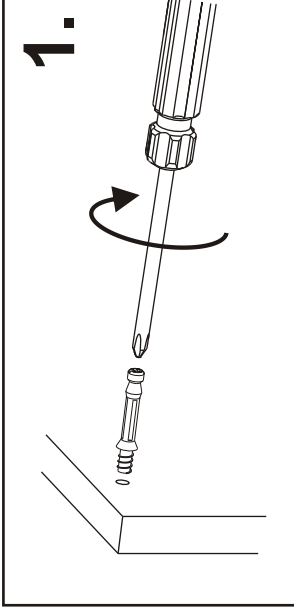

FINNMIRROR®

Laatikosto

Laatikon kokoaminen

HUOM !
Metallirunko kestää
vain yhden taivutuksen.

HUOM ! Etusarjan korkeuden
säätö keskimmaisella ruuvilla.