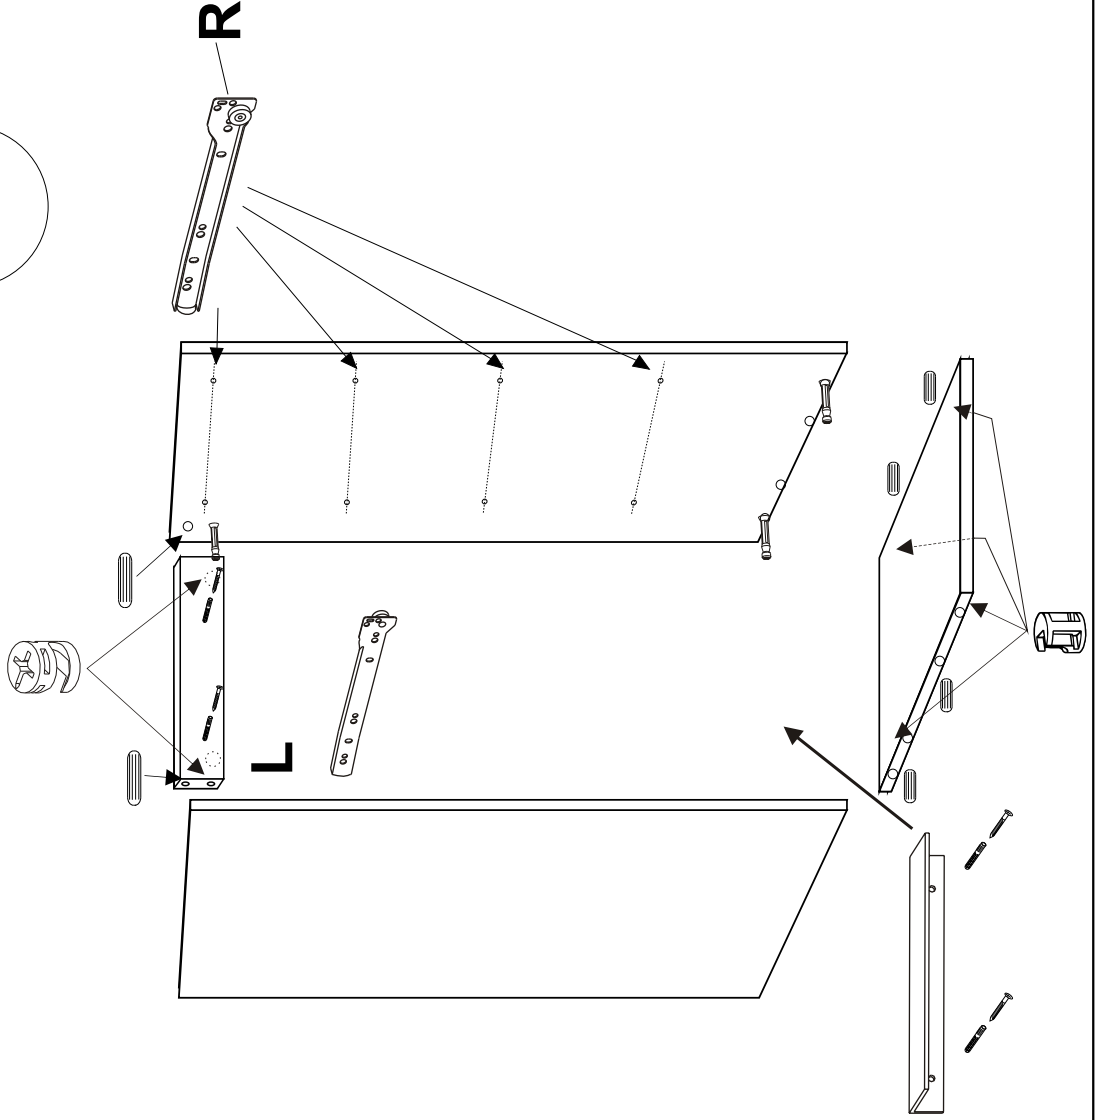

FINNMIRROR®

Laatikosto

Laatikon kokoaminen

HUOM !
Metallirunko kestää
vain yhden taivutuksen.

HUOM ! Etusarjan korkeuden
säätö keskimmaisella ruuvilla.