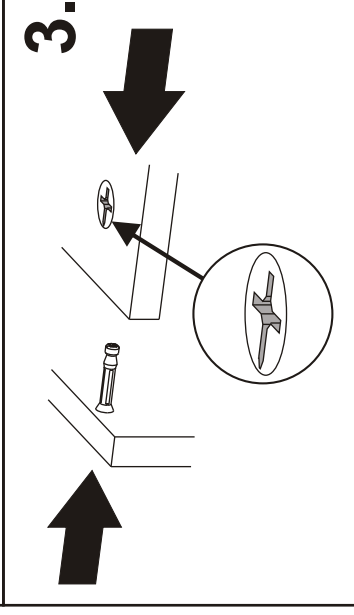

FINNMIRROR®

Laatikosto

Laatikon kokoaminen

HUOM !
Metallirunko kestää
vain yhden taivutuksen.

HUOM ! Etusarjan korkeuden
säätö keskimmaisella ruuvilla.