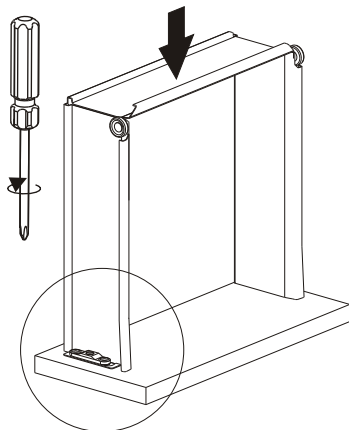

FINNMIRROR®

Laatikosto

Laatikon kokoaminen

HUOM !
Metallirunko kestää
vain yhden taivutuksen.

HUOM ! Etusarjan korkeuden
säätö keskimmaisella ruuvilla.