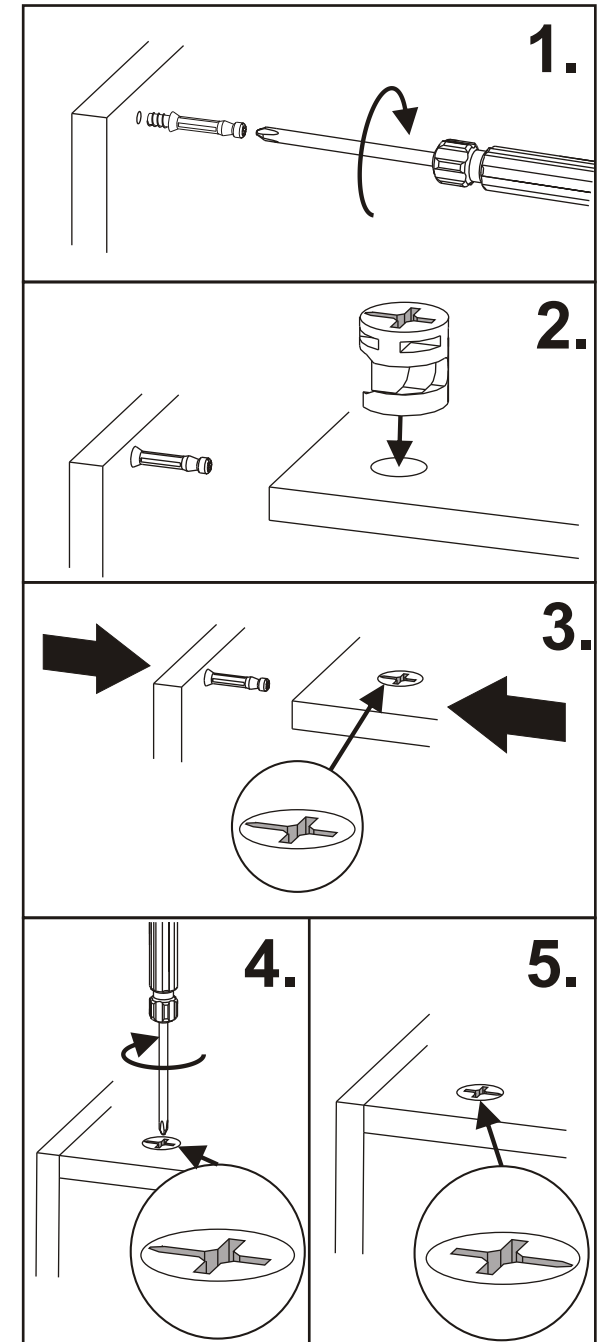

Peilikaappi 30 cm Oikea