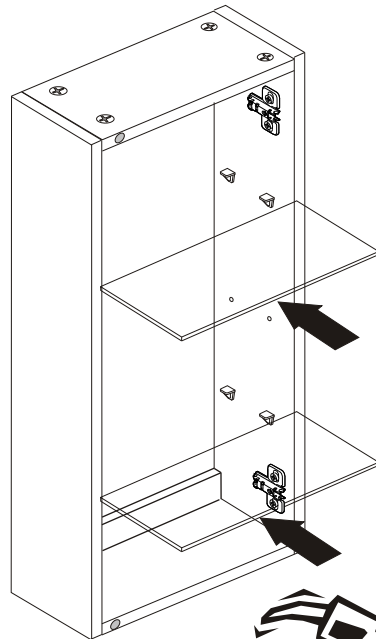

FINNMIRROR®

Colle  
Montagem  
Montageleim  
Assembly glue  
Colle  
Montagem  
Montageleim  
Assembly glue

**HUOM!**

Ylä- ja alaselikat kiinnitetään puisilla poratapeilla. 4 tappia sidelistaa kohti.

X 2

Colle  
Montagem  
Montageleim  
Assembly glue  
Colle  
Montagem  
Montageleim  
Assembly glue

## Peilikaappi 30 cm Oikea