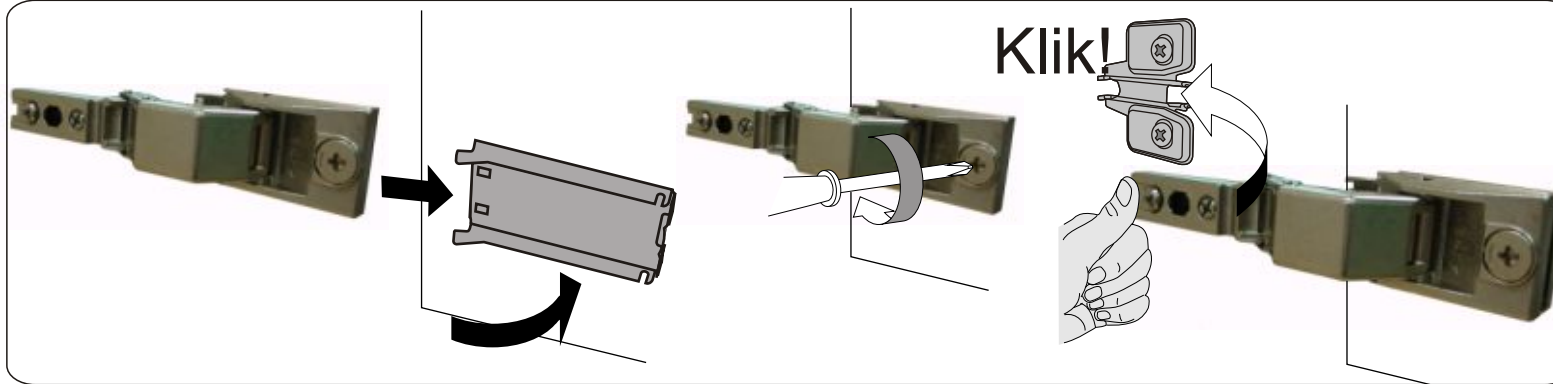

Saranan asennus FINNMIRROR® PEILIKAAPIT

Vetimen asennus