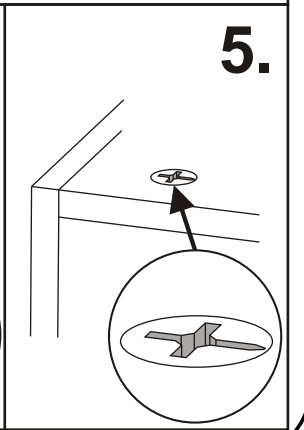

FINNMIRROR®

HUOM!
Ylä- ja alaselistat
kiinnitetään puisilla
poratapeilla.
4 tappia sidelistaa kohti.

- Colle
- Montagem
- Montageleim
- Assembly glue
- Colle
- Montagem
- Montageleim
- Assembly glue

2 X

4 X

- Colle
- Montagem
- Montageleim
- Assembly glue
- Colle
- Montagem
- Montageleim
- Assembly glue

4 X

PEILIKAAPPI

1.

2.

3.

4.

5.