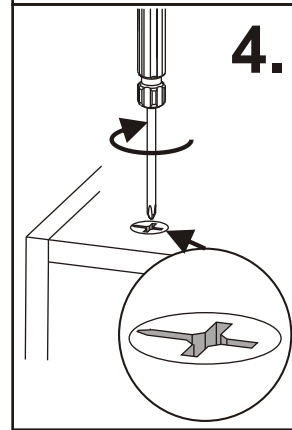

FINNMIRROR®

HUOM!
Ylä- ja alaselistat
kiinnitetään puisilla
poratapeilla.
4 tappia sidelistaa kohti.

- Colle
- Montagem
- Montageleim
- Assembly glue
- Colle
- Montagem
- Montageleim
- Assembly glue

2 X

4 X

- Colle
- Montagem
- Montageleim
- Assembly glue
- Colle
- Montagem
- Montageleim
- Assembly glue

4 X

PEILIKAAPPI

1.

2.

3.

4.

5.