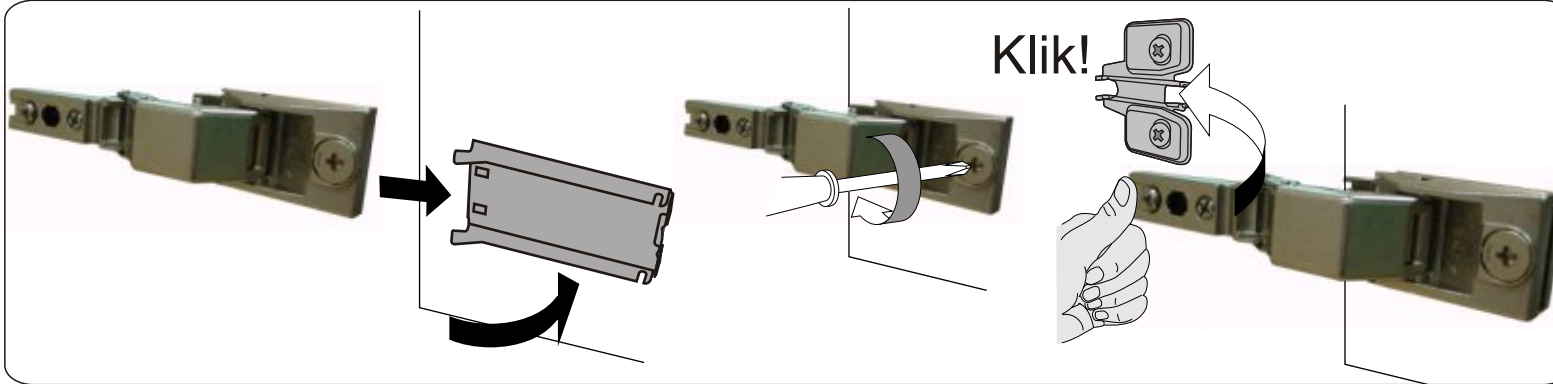

Saranan asennus FINNMIRROR® PEILIKAAPIT

Vetimen asennus