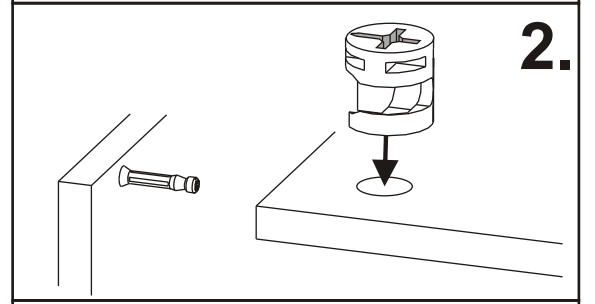

FINNMIRROR®

HUOM!
Ylä- ja alaselistat
kiinnitetään puisilla
poratapeilla.
4 tappia sidelistaa kohti.

- Colle
- Montagem
- Montageleim
- Assembly glue
- Colle
- Montagem
- Montageleim
- Assembly glue

2 X

4 X

- Colle
- Montagem
- Montageleim
- Assembly glue
- Colle
- Montagem
- Montageleim
- Assembly glue

4 X

PEILIKAAPPI

1.

2.

3.

4.

5.