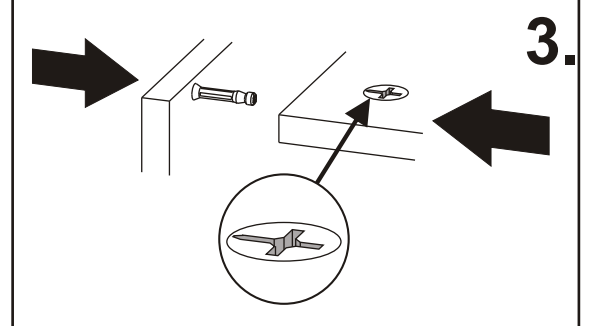

FINNMIRROR®

HUOM!
Ylä- ja alaselistat
kiinnitetään puisilla
poratapeilla.
4 tappia sidelistaa kohti.

- Colle
- Montagem
- Montageleim
- Assembly glue
- Colle
- Montagem
- Montageleim
- Assembly glue

2 X

4 X

- Colle
- Montagem
- Montageleim
- Assembly glue
- Colle
- Montagem
- Montageleim
- Assembly glue

4 X

PEILIKAAPPI

1.

2.

3.

4.

5.