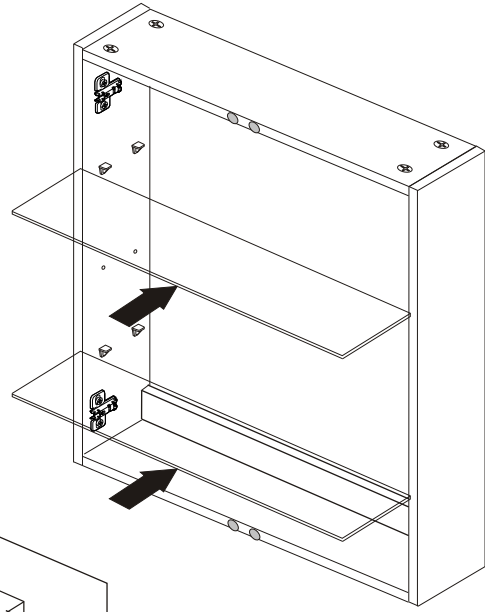

FINNMIRROR®

HUOM!
Ylä- ja alaselistat
kiinnitetään puisilla
poratapeilla.
4 tappia sidelistaa kohti.

- Colle
- Montagem
- Montageleim
- Assembly glue
- Colle
- Montagem
- Montageleim
- Assembly glue

2 X

4 X

- Colle
- Montagem
- Montageleim
- Assembly glue
- Colle
- Montagem
- Montageleim
- Assembly glue

4 X

PEILIKAAPPI

1.

2.

3.

4.

5.