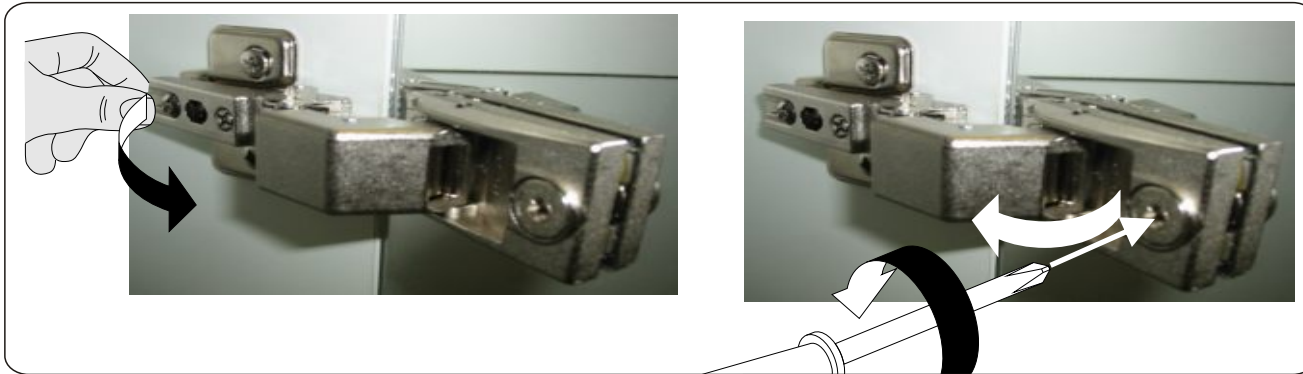

Saranan irroitus