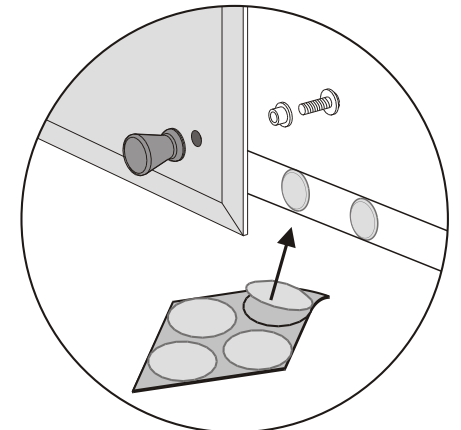

Saranan asennus FINNMIRROR® PEILIKAAPIT

Vetimen asennus