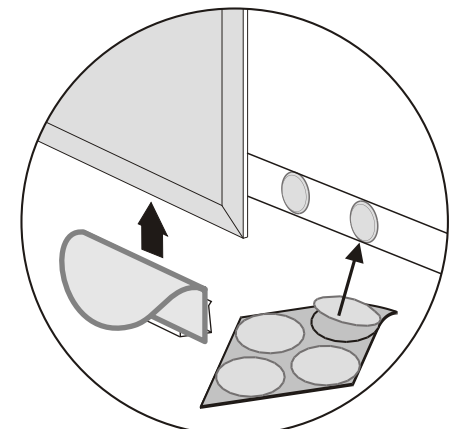

Saranan asennus FINNMIRROR® PEILIKAAPIT

Vetimen asennus