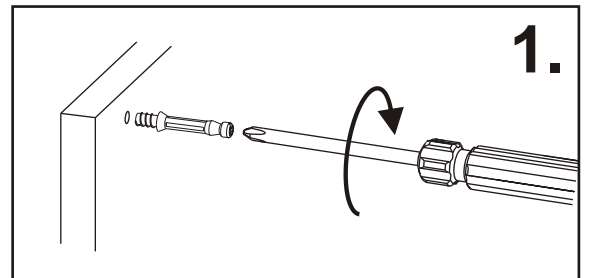

PEILIKAAPPI

1.